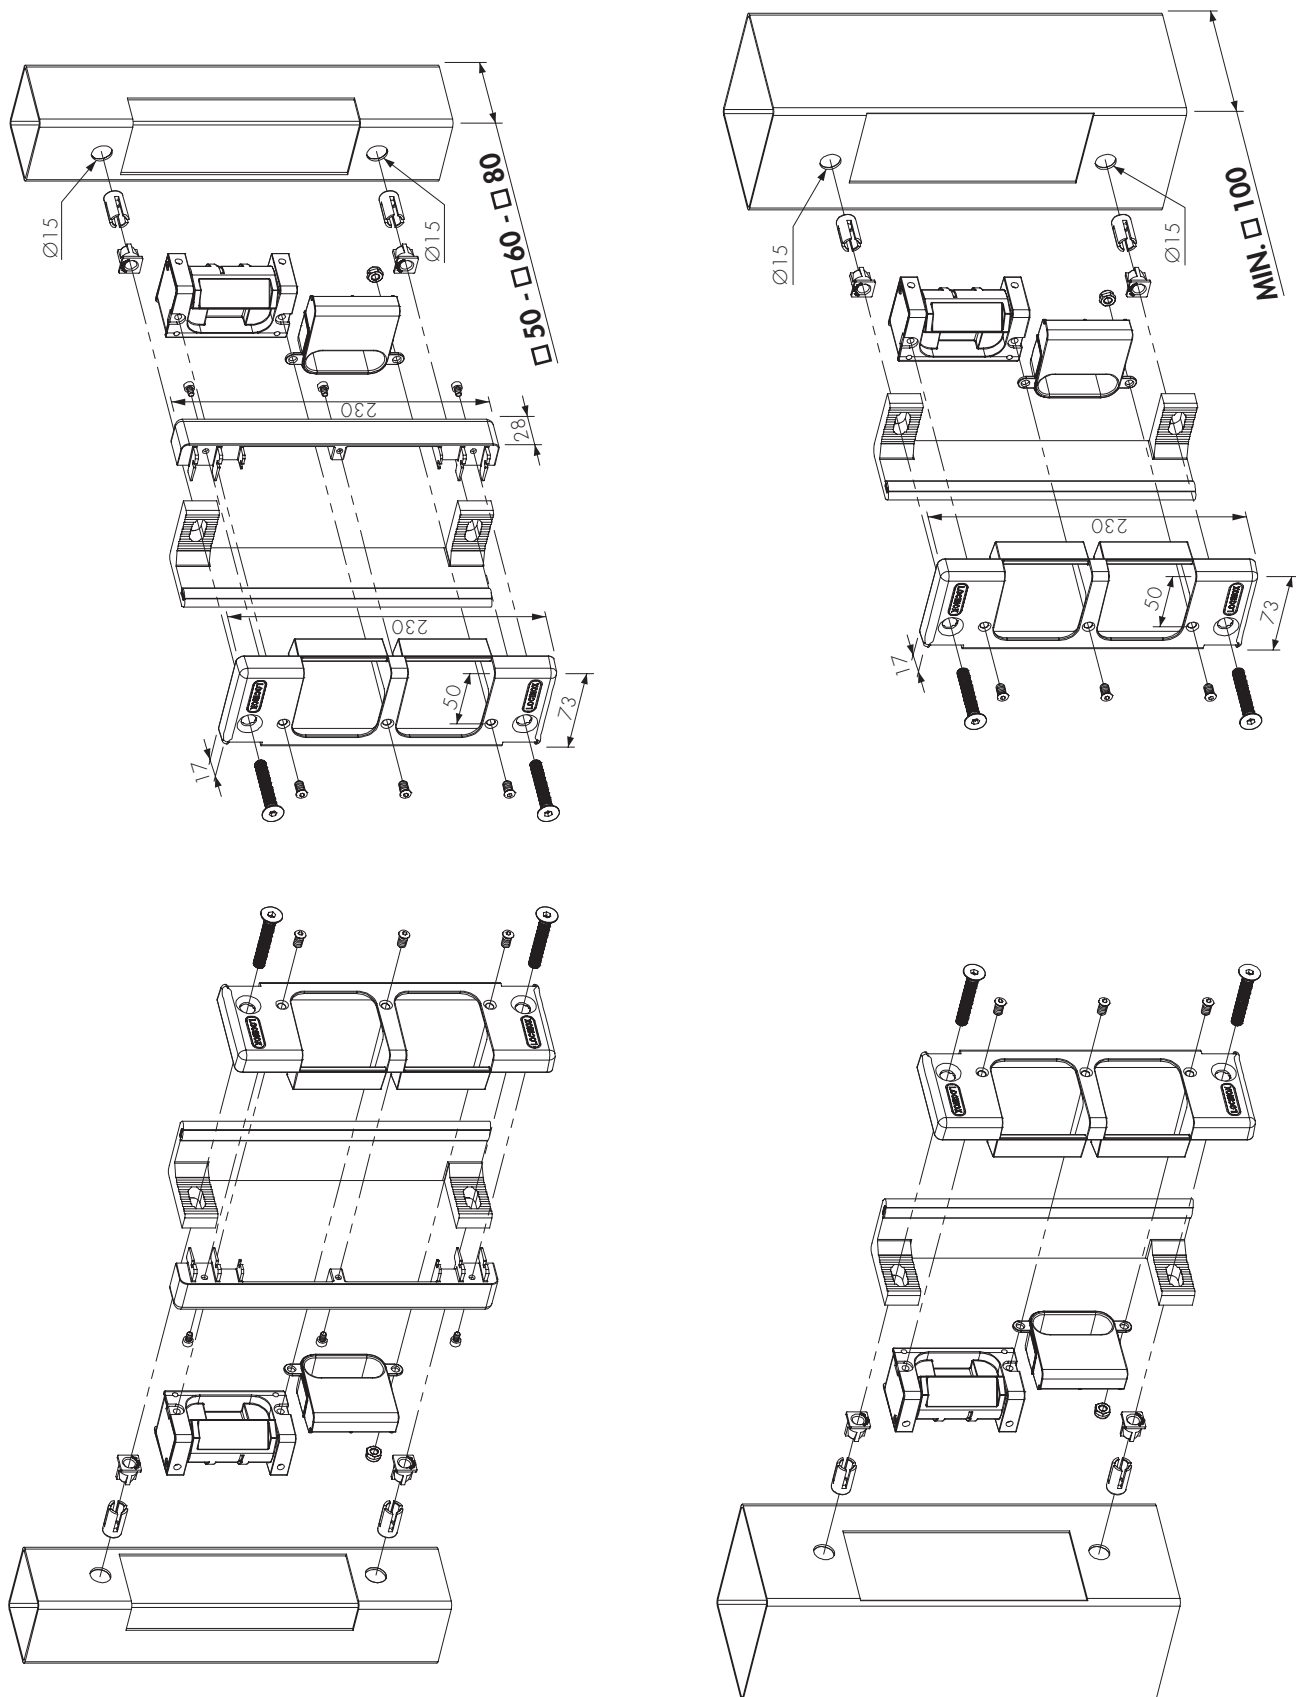

# LOCINOX®

WWW.LOCINOX.COM

**CODE: SE.E - SE.R**

① Preparing profiles - Preparation des profils - Profiel voorbereiding - Torprofile vorbereiten

CE

2017-08-17 - rev 1

② LEFT / RIGHT changing - GAUCHE / DROITE réversible  
 LINKS / RECHTS omstelling - LINKS/RECHTS Riegelumstellung