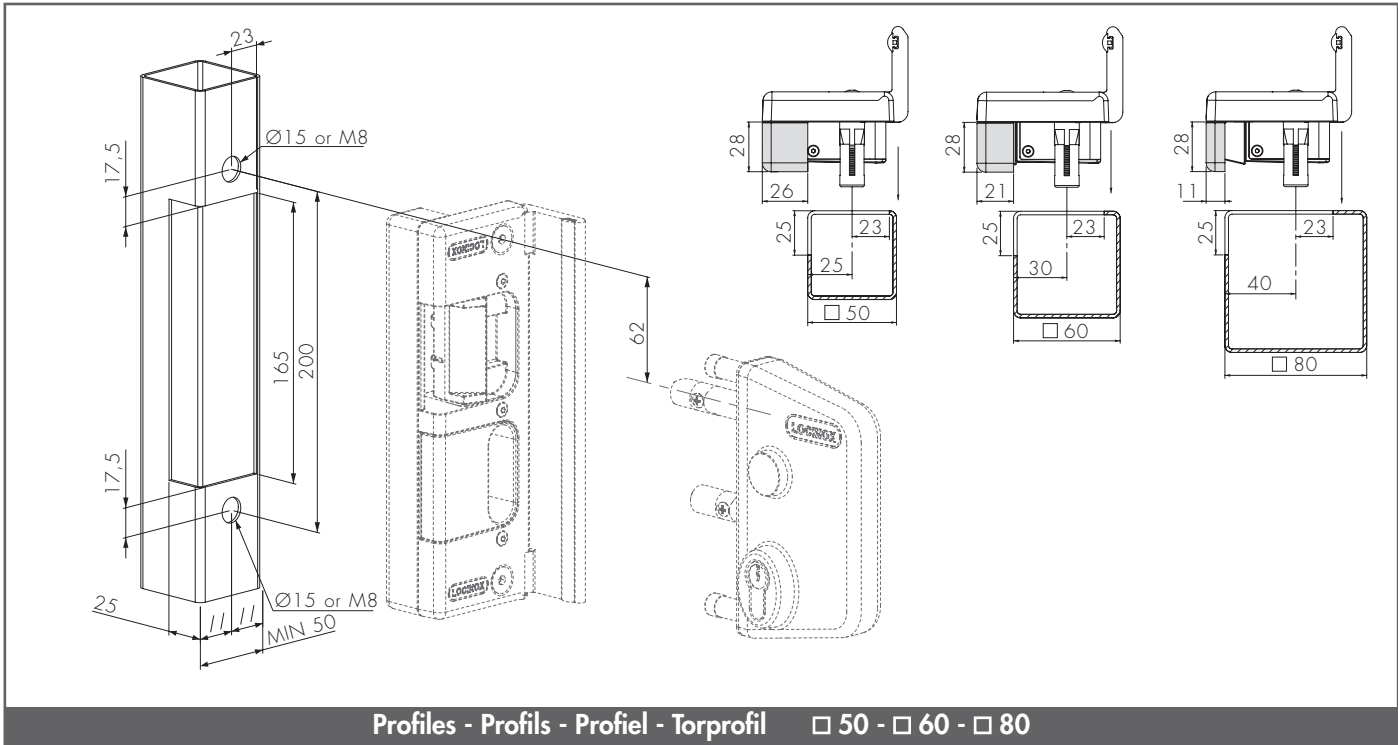

# LOCINOX®

WWW.LOCINOX.COM

**CODE: SE.E - SE.R**

① Preparing profiles - Preparation des profils - Profiel voorbereiding - Torprofile vorbereiten

CE

2017-08-17 - rev 1

② LEFT / RIGHT changing - GAUCHE / DROITE réversible  
 LINKS / RECHTS omstelling - LINKS/RECHTS Riegelumstellung