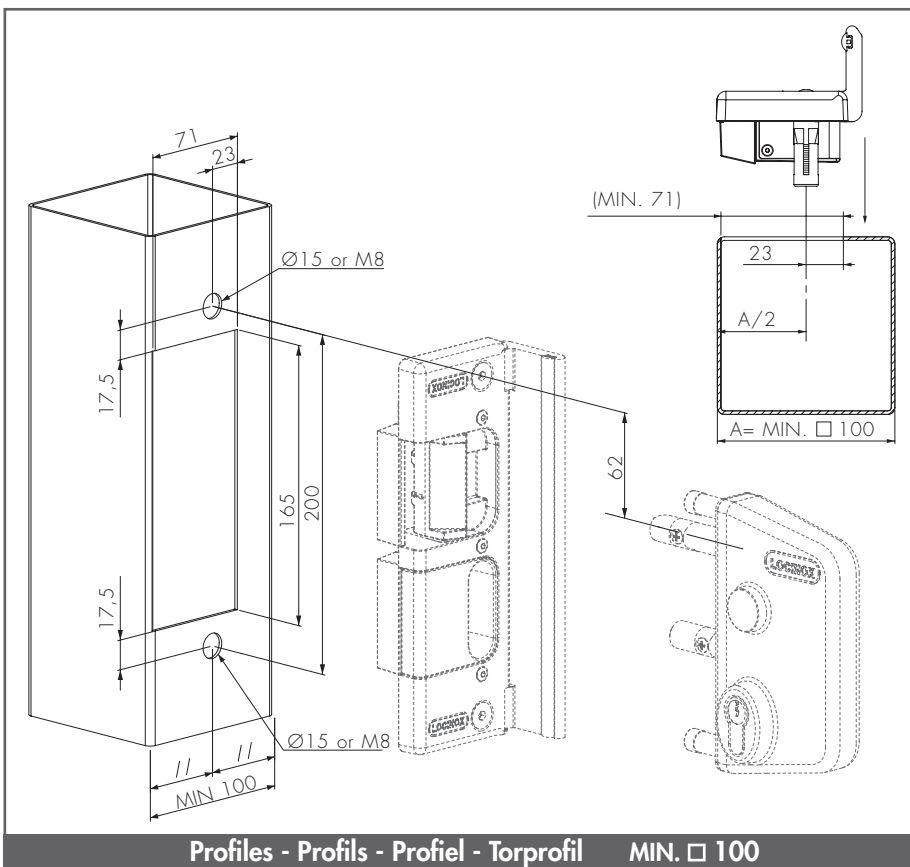

# LOCINOX®

WWW.LOCINOX.COM

**CODE: SE.E - SE.R**

① Preparing profiles - Preparation des profils - Profiel voorbereiding - Torprofile vorbereiten

CE

2017-08-17 - rev 1

② LEFT / RIGHT changing - GAUCHE / DROITE réversible  
 LINKS / RECHTS omstelling - LINKS/RECHTS Riegelumstellung