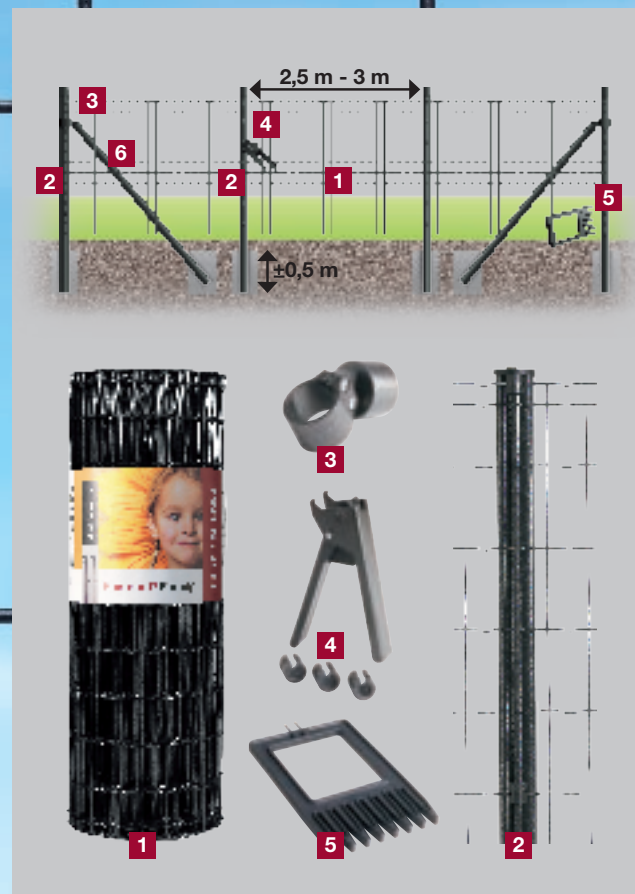

1 Pantanet® / 2 Sloupky Bekaclip® š. 48 mm / 3 Montážní klouby
48 x 48 mm / 4 Plastové úchytky / 5 Napínací vidlice / 6 Vzpěry

Vaše zahrada v elegantním šatu

- Dokonalé spojení
bezpečnosti a estetiky.
- Stylové oplocení
zkrášlující Vaši zahradu.
- Nejvyšší kvalita
materiálů a moderní styl.
- Kompletní systém:
brány, branky, panely,
sloupy a příslušenství.

Výška: 61, 81, 102, 122, 152, 183, 203 cm
Sloupky Bekaclip® s průměrem 48 mm, vzpěry s průměrem 38 mm

Bekafor® Classic

Antra-styl:
diskrétní bezpečnost

Nová metalizovaná barva propůjčuje oplocení z profilovaných panelů Bekafor® Classic neopakovatelný charakter. Bekafor® Classic je šmrncovním plůtkem, ozdobeným antracitovým kabátkem!

Výška: 63, 103, 153, 173, 203 cm
Sloupky Bekaclip® s průměrem 48 mm

Bekafor® Prestige

Antra-styl:
vsad'te na eleganci!

Díky dekorativnímu designu panelů Bekafor® Prestige tvoří celé oplocení harmonický a estetický celek. Antracitová metalíza zajišťuje jeho elegantní konečnou úpravu.

Výška: 90, 110, 130, 150 cm
Sloupky Bekaclip® s průměrem 48 mm